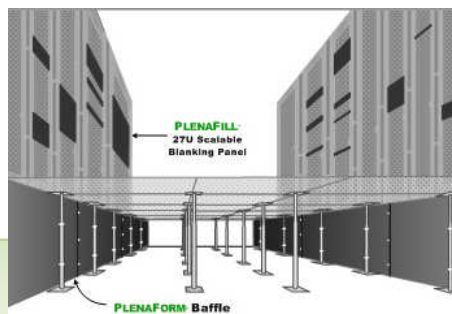

- ✓ Passar alla 19" EIA 310 D monteringskenor
- ✓ UL-VO
- ✓ icke ledande
- ✓ RoHS & WEEE anpassad
- ✓ < 0,01% vattenavvisande

för applicering i skåpen  
se nästa sida!

- ✓ snabb installation
- ✓ spar tid = pengar
- ✓ lätt att flytta, men framför allt: