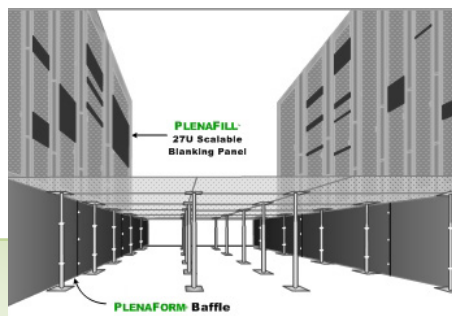

- ✓ **snabb installation**
- ✓ **spar tid = pengar**
- ✓ **lätt att flytta, men framför allt:**
  ger enorma besparingar på driftskostnader och energiförbrukning,
  än mer i kombination med PlenaForm!

Återförsäljare:

Tre Röda AB Tel: 08-560 200 22
Furuhällsvägen 25 Fax: 0171-563 63
746 37 BÅLSTA
e-post: info@treroda.nu
<http://www.treroda.nu>