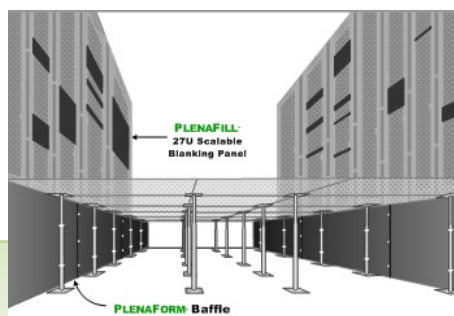

för applicering i skåpen
se nästa sida!